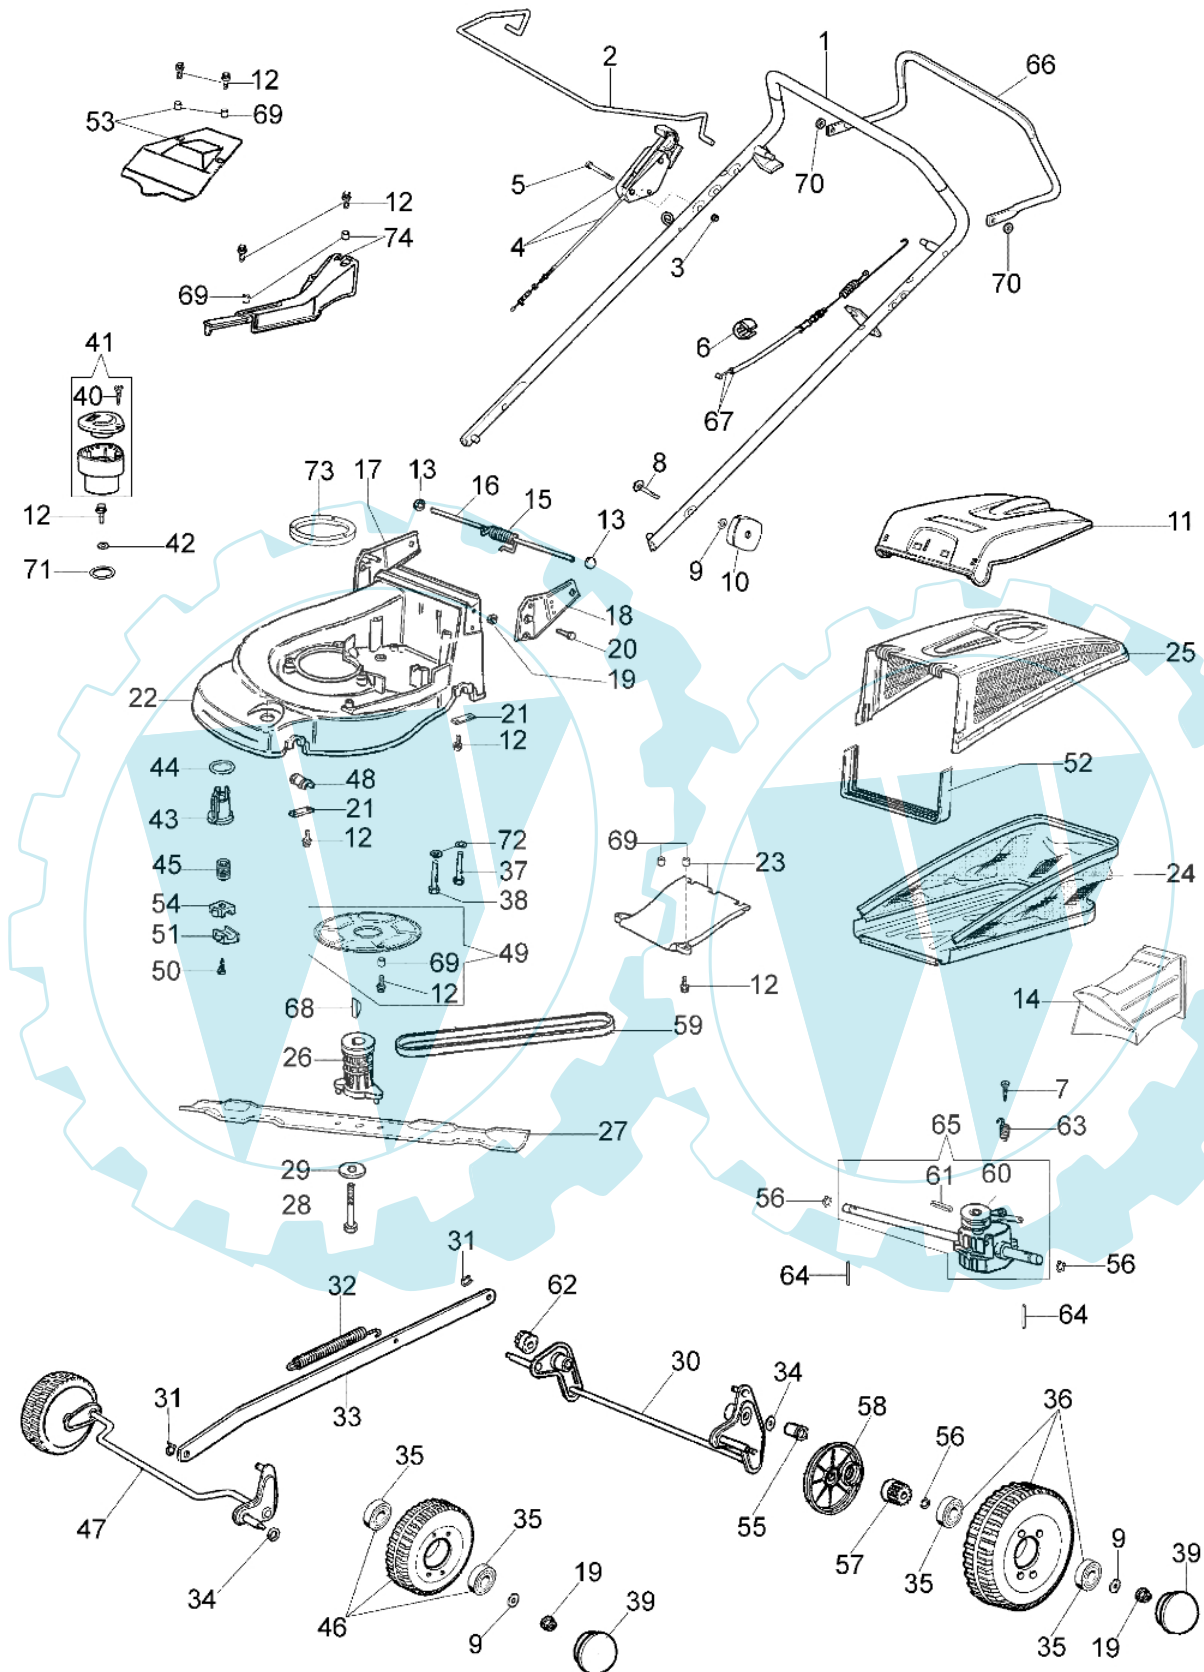

MAX 53 TBXM Plus-Cut - Ersatzteilzeichnung (ab juni 07)

Bild Nr.	Anz.	Teilenummer	Beschreibung	Technische Nachricht
1	1	66060222A	Handgriff	
2	1	66060176	Hebel	
3	2	3914006R	Mutter	
4	1	66060177	Schaltung	
5	2	3801018	Schraube	
6	2	66060231	Schelle	
7	1	3960087	Schraube	BT5-037-04/07
8	2	3910015R	Schraube	
9	4	3916008R	Scheibe	
10	2	8200039	Knopf	
11	1	66060254	Deckel	
12	15	3960031	Schraube	BT5-040-06/07
13	2	3045027	Sicherung	
14	1	66060166	Stopfen	
15	1	66060060	Feder	
16	1	66060055	Stift	
17	1	66060026	Halter	
18	1	66060025	Halter	
19	4	3914010	Mutter	
20	4	3806065	Schraube	
21	4	66060008	Streifen	
22	1	66060001A	Gehäuse	BT5-040-06/07
23	1	66062096	Deckel	
24	1	66060261	Ersatzsack	
25	1	66060255	Rahmen	
26	1	66060131	Deckel	
27	1	66060161A	Messer Mulching 53	
28	1	3906162	Schraube	
29	1	66060384R	Scheibe	
30	1	66060024B	Achse	
31	2	3033129R	Clip	
32	1	66060043	Feder	
33	1	66060027	Stange	
34	2	3027001	Ring	
35	8	3035023	Lager	
36	2	66060274	Rad	
37	2	3806077	Schraube	
38	1	3906083	Schraube	
39	4	66060276	Raddeckel	
40	1	3960013R	Schraube	
41	1	66060355A	Handgriff kpl.	
42	1	3918017	Scheibe	
43	1	66060037A	Muttergewinde	
44	1	66060038	Scheibe	
45	1	66060039AR	Schraube	
46	2	66060275	Rad	
47	1	66060020B	Vorn achse	
48	2	66060007	Buchse	
49	1	66060375	Schultzkit	BT5-040-06/07
50	2	3960040R	Schraube	
51	1	66060034	Deckel	
52	1	66060256	Schalter	
53	1	66062027	Deckel	
54	1	66060035	Deckel	
55	2	66060030	Buchse	
56	4	3024012	Ring	
57	1	66060031	Ritzel	
58	1	66060293	Raddeckel	
59	1	3047028R	Riemen 10X890	BT5-037-04/07
60	1	66140057R	Scheibe	BT5-037-04/07
61	1	3022020	Stift	BT5-037-04/07
62	1	66060032	Ritzel	
63	1	66060286	Feder	BT5-037-04/07
64	2	66060010	Walzen	
65	1	66060360BR	Antriebsgehäuse	BT5-037-04/07
66	1	66060105	Hebel	
67	1	66060357R	Kabel	BT5-037-04/07
68	1	8202126R	Keil	
69	8	66060110	Distanzstück	BT5-040-06/07
70	2	3045033R	Sicherungsring	
71	1	66060118	Ring	
72	3	3918013	Scheibe	
73	1	8203105	Ring	
74	1	66062026	Deckel	